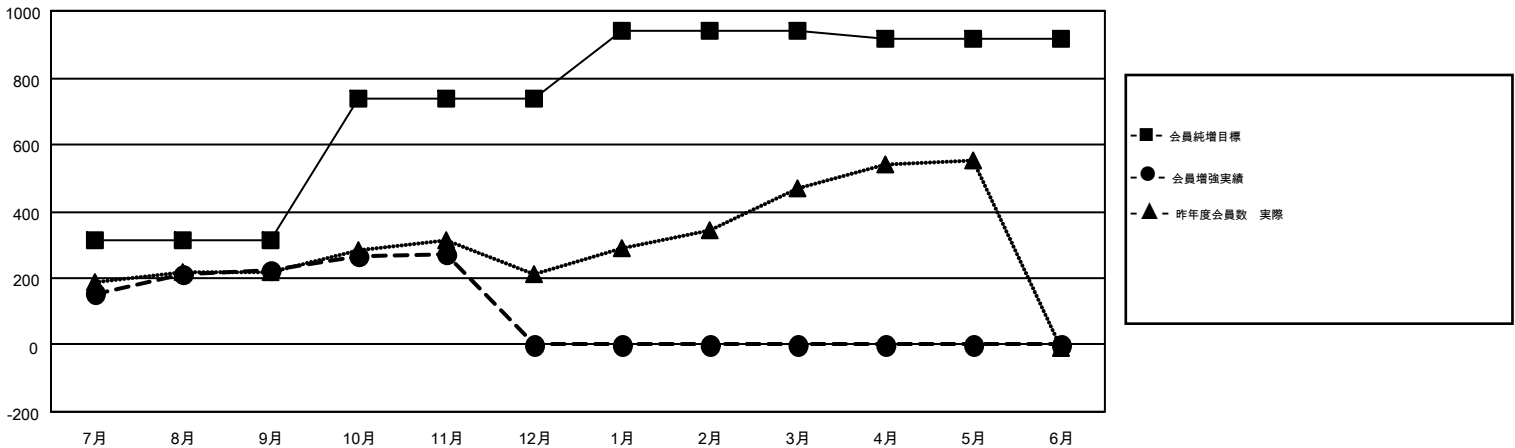

GMT MONTHLY MEMBERSHIP PROGRESS REPORT

Results as of: 11/30/2018

Multiple District 335

LOCATION: JAPAN

GMT: MASAYOSHI MARUYAMA, YASUHISA NAKAMURA

GMT会則地域 5

クラブ				名			
結果: 2018-2019				結果: 2018-2019			
四半期	新クラブ目標	新クラブ	解散クラブ	四半期	会員純増目標	会員増強実績	退会者(転籍を含む)実際
7月/8月/9月	20	0	0	7月/8月/9月	315	435	182
10月/11月/12月	1	0	0	10月/11月/12月	425	141	89
1月/2月/3月	0	0	0	1月/2月/3月	200	0	0
4月/5月/6月	1	0	0	4月/5月/6月	-24	0	0

新クラブ目標及び実績累計

会員目標及び実績累計

解散クラブ: 0	217 CLUBS OF 409 一名以上の新会員を登録	男女別
退会者		男性 11,256 (76.62%)
物故会員 52		女性 3,435 (23.38%)
クラブ解散 0	会員累計データを見るには、ここをクリック	世帯主/家族会員合計 4,645
その他 219		国際会費半額の家族会員 2,471
合計 271		