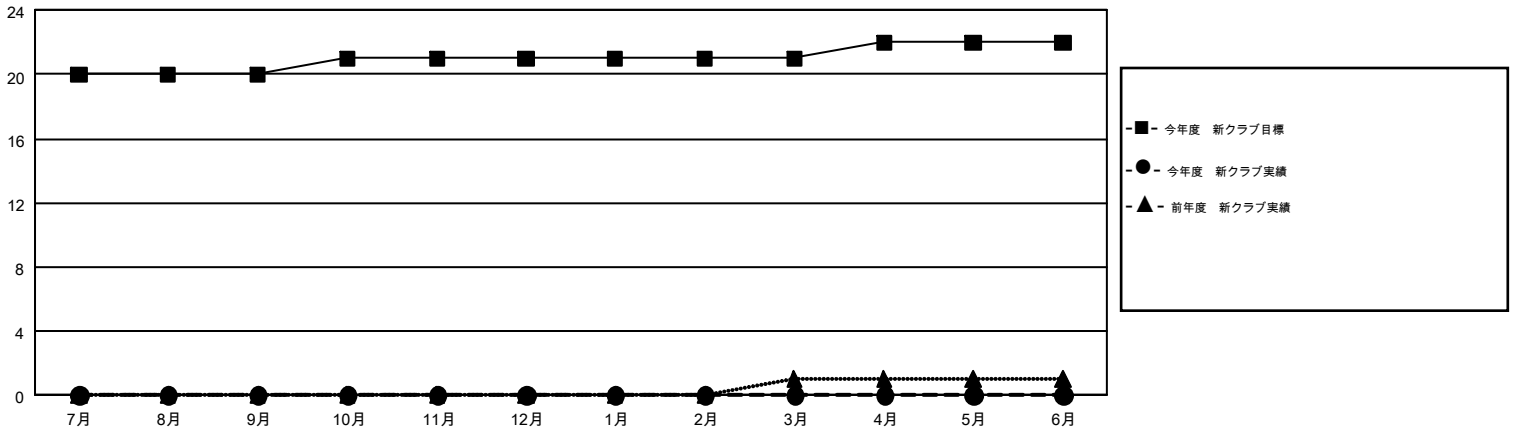

GMT MONTHLY MEMBERSHIP PROGRESS REPORT

Results as of: 11/30/2018

Multiple District 335

LOCATION: JAPAN

GMT: MASAYOSHI MARUYAMA, YASUHISA NAKAMURA

GMT会則地域 5

クラブ				名			
結果: 2018-2019				結果: 2018-2019			
四半期	新クラブ目標	新クラブ	解散クラブ	四半期	会員純増目標	会員増強実績	退会者(転籍を含む)実際
7月/8月/9月	20	0	0	7月/8月/9月	315	435	182
10月/11月/12月	1	0	0	10月/11月/12月	425	141	89
1月/2月/3月	0	0	0	1月/2月/3月	200	0	0
4月/5月/6月	1	0	0	4月/5月/6月	-24	0	0

新クラブ目標及び実績累計

会員目標及び実績累計

解散クラブ: 0	217 CLUBS OF 409 一名以上の新会員を登録	男女別
退会者		男性 11,256 (76.62%)
物故会員 52		女性 3,435 (23.38%)
クラブ解散 0	会員累計データを見るには、ここをクリック	世帯主/家族会員合計 4,645
その他 219		国際会費半額の家族会員 2,471
合計 271		